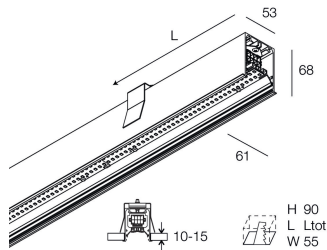

HERO PLUS C

114809.01 + 108903.99

HERO+C: 40W 4K 1680 BIA + HERO: DIFF. OPALE PER 1680

novalux
ITALIAN LIGHTING DESIGN SINCE 1948

Merkmale

Verwendung: Innen
Montageart: IM GIPSKARTON EINGEBAUT
Emission: DIREKTE
Optik: OPAL
Farbe: WEIß
Dimmung: ON/OFF
Notfall: NO
L: 1680mm
A: 53mm
H: 69mm
Hergestellt in: ITALY
Garantie: 5 Jahre
Gewicht: 4.2kg