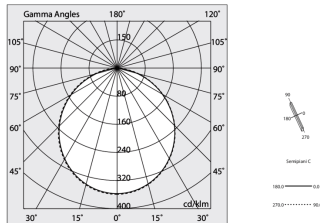

HERO PLUS C

114809.01 + 108903.99

HERO+C: 40W 4K 1680 BIA + HERO: DIFF. OPALE PER 1680

novalux
ITALIAN LIGHTING DESIGN SINCE 1948

Merkmale

Verwendung: Innen
Montageart: IM GIPSKARTON EINGEBAUT
Emission: DIREKTE
Optik: OPAL
Farbe: WEIß
Dimmung: ON/OFF
Notfall: NO
L: 1680mm
A: 53mm
H: 69mm
Hergestellt in: ITALY
Garantie: 5 Jahre
Gewicht: 4.2kg

Technische Daten

Eingangsleistung der Leuchte: 44W
Lichtstrom der Leuchte: 4171lm
IP: 40
Isolationsklasse: I
Nr. der Treiber pro Produkt: 1
Versorgungsspannung: 220-240V 50/60Hz
SELV: Si

Quelle

Lichtquelle: LED
Leistung der Stromquelle: 40W
Lichtstromquelle: 6906lm
Farbtemperatur: 4000K
CRI: >90
Farbtoleranz: 3 Step MacAdam
Lebensdauer LED: 50000h L90 B10