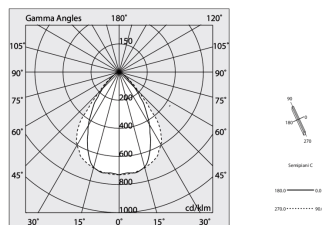

HERO PLUS C

114807.01 + 108910.99

HERO+C: 27W 4K 1120 BIA + HERO: DIFF.MICROPRISM. PER 1120

novalux
ITALIAN LIGHTING DESIGN SINCE 1948

Merkmale

Verwendung: Innen
Montageart: IM GIPSKARTON EINGEBAUT
Emission: DIREKTE
Optik: MIKROPRISMATISCH
Farbe: WEIß
Dimmung: ON/OFF
Notfall: NO
L: 1120mm
A: 53mm
H: 69mm
Hergestellt in: ITALY
Garantie: 5 Jahre
Gewicht: 2.8kg