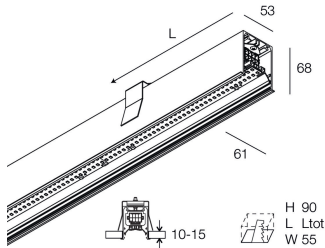

## Merkmale

Verwendung: Innen  
Montageart: IM GIPSKARTON EINGEBAUT  
Emission: DIREKTE  
Optik: OPAL  
Farbe: SCHWARZ  
Dimmung: ON/OFF  
Notfall: NO  
L: 1680mm  
A: 53mm  
H: 69mm  
Hergestellt in: ITALY  
Garantie: 5 Jahre  
Gewicht: 4.2kg

## Merkmale

Optik: OPAL  
L: 1680mm  
A: 48mm  
H: 6mm  
Hergestellt in: ITALY  
Garantie: 5 Jahre  
Gewicht: 0.4kg