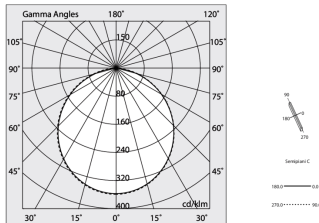

## Merkmale

Verwendung: Innen  
Montageart: IM GIPSKARTON EINGEBAUT  
Emission: DIREKTE  
Optik: OPAL  
Farbe: SCHWARZ  
Dimmung: ON/OFF  
Notfall: NO  
L: 1680mm  
A: 53mm  
H: 69mm  
Hergestellt in: ITALY  
Garantie: 5 Jahre  
Gewicht: 4.2kg