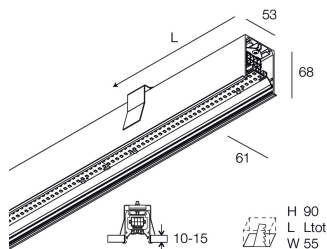

HERO PLUS C

114806.01 + 108925.99

HERO+C: 40W 3K 1680 BIA + HERO: DIFF. OPALE TL PER 1680

novalux
ITALIAN LIGHTING DESIGN SINCE 1948

Merkmale

Verwendung: Innen
Montageart: IM GIPSKARTON EINGEBAUT
Emission: DIREKTE
Optik: OPALER VOLLLICHT
Farbe: WEIß
Dimmung: ON/OFF
Notfall: NO
L: 1680mm
A: 53mm
H: 69mm
Hergestellt in: ITALY
Garantie: 5 Jahre
Gewicht: 4.2kg

HERO PLUS C

114806.01 + 108925.99

HERO+C: 40W 3K 1680 BIA + HERO: DIFF. OPALE TL PER 1680

novalux
ITALIAN LIGHTING DESIGN SINCE 1948

Merkmale

Optik: OPALER VOLLLICHT
L: 1680mm
A: 52.5mm
H: 15mm
Hergestellt in: ITALY
Garantie: 5 Jahre
Gewicht: 0.13kg