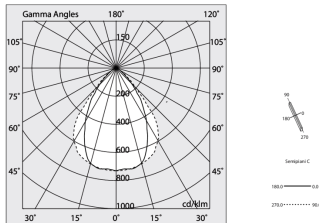

HERO PLUS C

114806.01 + 108912.99

HERO+C: 40W 3K 1680 BIA + HERO: DIFF.MICROPRISM. PER 1680

novalux
ITALIAN LIGHTING DESIGN SINCE 1948

Merkmale

Verwendung: Innen
Montageart: IM GIPSKARTON EINGEBAUT
Emission: DIREKTE
Optik: MIKROPRISMATISCH
Farbe: WEIß
Dimmung: ON/OFF
Notfall: NO
L: 1680mm
A: 53mm
H: 69mm
Hergestellt in: ITALY
Garantie: 5 Jahre
Gewicht: 4.2kg