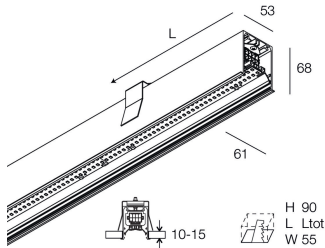

HERO PLUS C

114806.01 + 108912.99

HERO+C: 40W 3K 1680 BIA + HERO: DIFF.MICROPRISM. PER 1680

novalux
ITALIAN LIGHTING DESIGN SINCE 1948

Merkmale

Verwendung: Innen
Montageart: IM GIPSKARTON EINGEBAUT
Emission: DIREKTE
Optik: MIKROPRISMATISCH
Farbe: WEIß
Dimmung: ON/OFF
Notfall: NO
L: 1680mm
A: 53mm
H: 69mm
Hergestellt in: ITALY
Garantie: 5 Jahre
Gewicht: 4.2kg