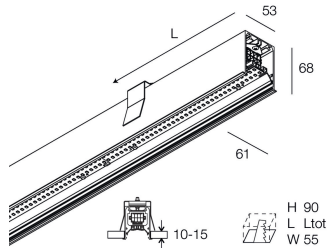

HERO PLUS C

114804.01 + 108901.99

HERO+C: 27W 3K 1120 BIA + HERO: DIFF. OPALE PER 1120

novalux
ITALIAN LIGHTING DESIGN SINCE 1948

Merkmale

Verwendung: Innen
Montageart: IM GIPSKARTON EINGEBAUT
Emission: DIREKTE
Optik: OPAL
Farbe: WEIß
Dimmung: ON/OFF
Notfall: NO
L: 1120mm
A: 53mm
H: 69mm
Hergestellt in: ITALY
Garantie: 5 Jahre
Gewicht: 2.8kg

HERO PLUS C

114804.01 + 108901.99

HERO+C: 27W 3K 1120 BIA + HERO: DIFF. OPALE PER 1120

novalux
ITALIAN LIGHTING DESIGN SINCE 1948

Merkmale

Optik: OPAL
L: 1120mm
A: 48mm
H: 6mm
Hergestellt in: ITALY
Garantie: 5 Jahre
Gewicht: 0.13kg