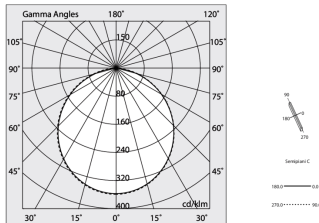

HERO PLUS C

114804.01 + 108901.99

HERO+C: 27W 3K 1120 BIA + HERO: DIFF. OPALE PER 1120

novalux
ITALIAN LIGHTING DESIGN SINCE 1948

Merkmale

Verwendung: Innen
Montageart: IM GIPSKARTON EINGEBAUT
Emission: DIREKTE
Optik: OPAL
Farbe: WEIß
Dimmung: ON/OFF
Notfall: NO
L: 1120mm
A: 53mm
H: 69mm
Hergestellt in: ITALY
Garantie: 5 Jahre
Gewicht: 2.8kg

Technische Daten

Eingangsleistung der Leuchte: 30W
Lichtstrom der Leuchte: 2680lm
IP: 40
Isolationsklasse: I
Nr. der Treiber pro Produkt: 1
Versorgungsspannung: 220-240V 50/60Hz
SELV: Si

Quelle

Lichtquelle: LED
Leistung der Stromquelle: 27W
Lichtstromquelle: 4436lm
Farbtemperatur: 3000K
CRI: >90
Farbtoleranz: 3 Step MacAdam
Lebensdauer LED: 50000h L90 B10