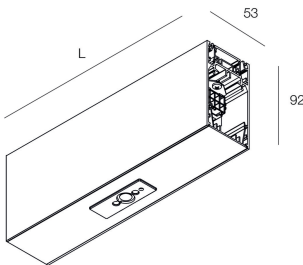

Novalux S.r.l. via Marzabotto, 2 40050 Funo di Argelato (BO) Italien
Tel: +39 051 860558 · Fax: +39 051 6647859 · Mail: info@novalux.it · P.IVA 00536541204 · novalux.com
Diese Unternehmen unterliegt der Verwaltung und Koordinierung von Seiten der SLV GmbH

Dieses Datenblatt ist Eigentum der Novalux S.r.l., alle Rechte vorbehalten. Novalux S.r.l. behält sich das Recht vor, Änderungen ohne jede vorherige Benachrichtigung durchzuführen.
Letzte aktualisierung: 29/5/2026, 17:56:37