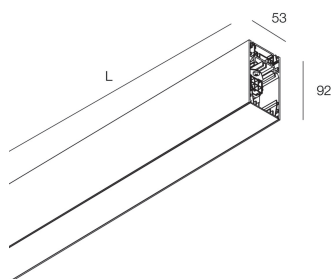

HERO PLUS B

114783.01

novalux
ITALIAN LIGHTING DESIGN SINCE 1948

Merkmale

Verwendung: Innen
Montageart: AUFHÄNGELEUCHTEN
Emission: INDIREKTE
Optik: OPAL
Farbe: WEIß
Dimmung: DALI2, PUSH
Notfall: NO
L: 1120mm
A: 53mm
H: 92mm
Hergestellt in: ITALY
Garantie: 5 Jahre
Gewicht: 4kg