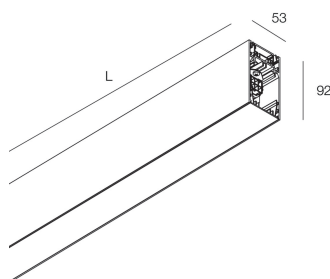

## Merkmale

Verwendung: Innen  
Montageart: AUFHÄNGELEUCHTEN  
Emission: INDIREKTE  
Optik: OPAL  
Farbe: KAFFEE  
Dimmung: ON/OFF  
Notfall: NO  
L: 1120mm  
A: 53mm  
H: 92mm  
Hergestellt in: ITALY  
Garantie: 5 Jahre  
Gewicht: 4kg