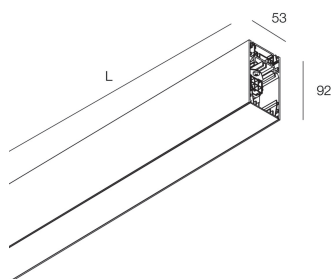

HERO PLUS B

114779.01

novalux
ITALIAN LIGHTING DESIGN SINCE 1948

Merkmale

Verwendung: Innen
Montageart: AUFHÄNGELEUCHTEN
Emission: INDIREKTE
Optik: OPAL
Farbe: WEIß
Dimmung: ON/OFF
Notfall: NO
L: 1120mm
A: 53mm
H: 92mm
Hergestellt in: ITALY
Garantie: 5 Jahre
Gewicht: 4kg