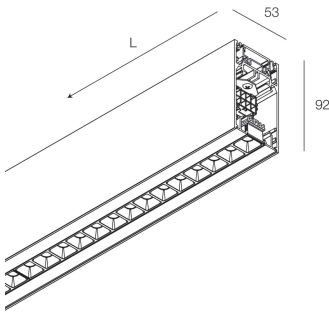

HERO PLUS B

114763.01

novalux
ITALIAN LIGHTING DESIGN SINCE 1948

Merkmale

Verwendung: Innen
Montageart: AUFHÄNGELEUCHTEN
Emission: DIREKTE/INDIREKTE
Optik: MIKROOPTIK
Farbe: WEIß
Dimmung: ON/OFF
Notfall: NO
L: 1400mm
A: 53mm
H: 92mm
Hergestellt in: ITALY
Garantie: 5 Jahre
Gewicht: 5kg