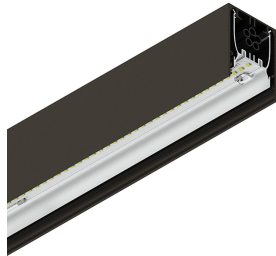

HERO PLUS B

114748.20 + 108933.99

HERO+B: EM 73W 4K 1680 DALI/PUSH CAF + HERO+: DIFF. OPALE ALTA TRASMIT PER

novalux
ITALIAN LIGHTING DESIGN SINCE 1948

Merkmale

Verwendung: Innen
Montageart: AUFHÄNGELEUCHTEN
Emission: DIREKTE/INDIREKTE
Optik: OPALER SCHRIM MIT HOHER TRANSMISSION
Farbe: KAFFEE
Dimmung: DALI2, PUSH
Notfall: Laufzeit 1h/Aufladung 12h
L: 1680mm
A: 53mm
H: 92mm
Hergestellt in: ITALY
Garantie: 5 Jahre außer Batterie
Gewicht: 7kg