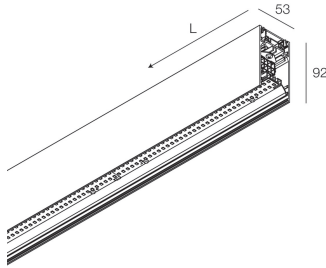

## Merkmale

Verwendung: Innen  
Montageart: AUFHÄNGELEUCHTEN  
Emission: DIREKTE/INDIREKTE  
Optik: OPALER VOLLLICHT  
Farbe: WEIß  
Dimmung: DALI2, PUSH  
Notfall: Laufzeit 1h/Aufladung 12h  
L: 1680mm  
A: 53mm  
H: 92mm  
Hergestellt in: ITALY  
Garantie: 5 Jahre außer Batterie  
Gewicht: 7kg

## Merkmale

Optik: OPALER VOLLLICHT

L: 1680mm

A: 52.5mm

H: 15mm

Hergestellt in: ITALY

Garantie: 5 Jahre

Gewicht: 0.13kg