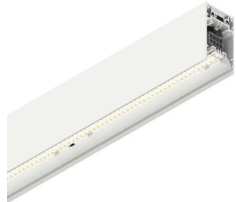

# HERO PLUS B

114747.01 + 108925.99

HERO+B: EM 73W 3K 1680 DALI/PUSH BIA + HERO: DIFF. OPALE TL PER 1680

**novalux**  
ITALIAN LIGHTING DESIGN SINCE 1948

## Merkmale

Verwendung: Innen  
Montageart: AUFHÄNGELEUCHTEN  
Emission: DIREKTE/INDIREKTE  
Optik: OPALER VOLLLICHT  
Farbe: WEIß  
Dimmung: DALI2, PUSH  
Notfall: Laufzeit 1h/Aufladung 12h  
L: 1680mm  
A: 53mm  
H: 92mm  
Hergestellt in: ITALY  
Garantie: 5 Jahre außer Batterie  
Gewicht: 7kg

## Merkmale

Optik: OPALER VOLLLICHT

L: 1680mm

A: 52.5mm

H: 15mm

Hergestellt in: ITALY

Garantie: 5 Jahre

Gewicht: 0.13kg