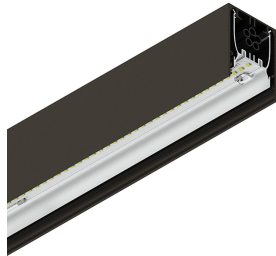

HERO PLUS B

114745.20 + 108933.99

HERO+B: EM 73W 4K 1680 CAF + HERO+: DIFF. OPALE ALTA TRASMIT PER 1680

novalux
ITALIAN LIGHTING DESIGN SINCE 1948

Merkmale

Verwendung: Innen
Montageart: AUFHÄNGELEUCHTEN
Emission: DIREKTE/INDIREKTE
Optik: OPALER SCHRIM MIT HOHER TRANSMISSION
Farbe: KAFFEE
Dimmung: ON/OFF
Notfall: Laufzeit 1h/Aufladung 12h
L: 1680mm
A: 53mm
H: 92mm
Hergestellt in: ITALY
Garantie: 5 Jahre außer Batterie
Gewicht: 7kg