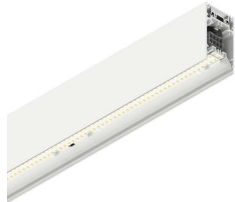

HERO PLUS B

114741.01 + 108936.99

HERO+B: 113W 4K 2520 DALI/PUSH BIA + HERO+: DIFF. OPALE ALTA TRASMIT PER 2520

novalux
ITALIAN LIGHTING DESIGN SINCE 1948

Merkmale

Verwendung: Innen
Montageart: AUFHÄNGELEUCHTEN
Emission: DIREKTE/INDIREKTE
Optik: OPALER SCHRIM MIT HOHER TRANSMISSION
Farbe: WEIß
Dimmung: DALI2, PUSH
Notfall: NO
L: 2520mm
A: 53mm
H: 92mm
Hergestellt in: ITALY
Garantie: 5 Jahre
Gewicht: 9kg