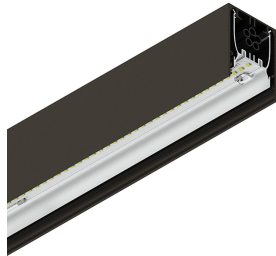

HERO PLUS B

114738.20 + 108933.99

HERO+B: 73W 4K 1680 DALI/PUSH CAF + HERO+: DIFF. OPALE ALTA TRASMIT PER 1680

novalux
ITALIAN LIGHTING DESIGN SINCE 1948

Merkmale

Verwendung: Innen
Montageart: AUFHÄNGELEUCHTEN
Emission: DIREKTE/INDIREKTE
Optik: OPALER SCHRIM MIT HOHER TRANSMISSION
Farbe: KAFFEE
Dimmung: DALI2, PUSH
Notfall: NO
L: 1680mm
A: 53mm
H: 92mm
Hergestellt in: ITALY
Garantie: 5 Jahre
Gewicht: 6kg