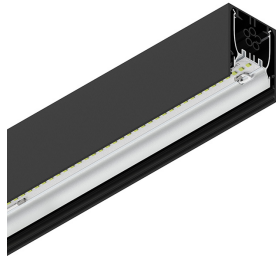

HERO PLUS B

114737.02 + 108902.99

HERO+B: 60W 4K 1400 DALI/PUSH NE + HERO: DIFF. OPALE PER 1400

novalux
ITALIAN LIGHTING DESIGN SINCE 1948

Merkmale

Verwendung: Innen
Montageart: AUFHÄNGELEUCHTEN
Emission: DIREKTE/INDIREKTE
Optik: OPAL
Farbe: SCHWARZ
Dimmung: DALI2, PUSH
Notfall: NO
L: 1400mm
A: 53mm
H: 92mm
Hergestellt in: ITALY
Garantie: 5 Jahre
Gewicht: 5kg

HERO PLUS B

114737.02 + 108902.99

HERO+B: 60W 4K 1400 DALI/PUSH NE + HERO: DIFF. OPALE PER 1400

novalux
ITALIAN LIGHTING DESIGN SINCE 1948

Merkmale

Optik: OPAL
L: 1400mm
A: 48mm
H: 6mm
Hergestellt in: ITALY
Garantie: 5 Jahre
Gewicht: 0.2kg