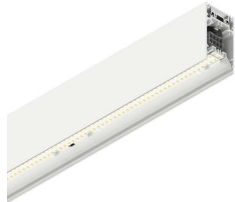

# HERO PLUS B

114736.01 + 108931.99

HERO+B: 47W 4K 1120 DALI/PUSH BIA + HERO+: DIFF. OPALE ALTA TRASMIT PER 1120

**novalux**  
ITALIAN LIGHTING DESIGN SINCE 1948

## Merkmale

Verwendung: Innen  
Montageart: AUFHÄNGELEUCHTEN  
Emission: DIREKTE/INDIREKTE  
Optik: OPALER SCHRIM MIT HOHER TRANSMISSION  
Farbe: WEIß  
Dimmung: DALI2, PUSH  
Notfall: NO  
L: 1120mm  
A: 53mm  
H: 92mm  
Hergestellt in: ITALY  
Garantie: 5 Jahre  
Gewicht: 4kg