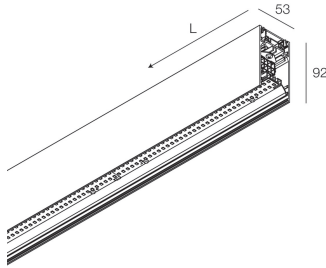

## Merkmale

Verwendung: Innen  
Montageart: AUFHÄNGELEUCHTEN  
Emission: DIREKTE/INDIREKTE  
Optik: OPALER SCHRIM MIT HOHER TRANSMISSION  
Farbe: WEIß  
Dimmung: DALI2, PUSH  
Notfall: NO  
L: 2800mm  
A: 53mm  
H: 92mm  
Hergestellt in: ITALY  
Garantie: 5 Jahre  
Gewicht: 10kg

## Merkmale

Verwendung: Innen  
Optik: OPALER SCHRIM MIT HOHER TRANSMISSION  
L: 2800mm  
A: 48mm  
H: 6mm  
Hergestellt in: ITALY  
Garantie: 5 Jahre  
Gewicht: 0.6kg