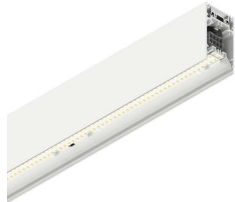

# HERO PLUS B

114735.01 + 108937.99

HERO+B: 126W 3K 2800 DALI/PUSH BIA + HERO+: DIFF. OPALE ALTA TRASMIT PER 2800

**novalux**  
ITALIAN LIGHTING DESIGN SINCE 1948

## Merkmale

Verwendung: Innen  
Montageart: AUFHÄNGELEUCHTEN  
Emission: DIREKTE/INDIREKTE  
Optik: OPALER SCHRIM MIT HOHER TRANSMISSION  
Farbe: WEIß  
Dimmung: DALI2, PUSH  
Notfall: NO  
L: 2800mm  
A: 53mm  
H: 92mm  
Hergestellt in: ITALY  
Garantie: 5 Jahre  
Gewicht: 10kg