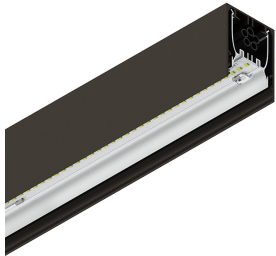

# HERO PLUS B

114721.20 + 108937.99

HERO+B: 126W 4K 2800 CAF + HERO+: DIFF. OPALE ALTA TRASMIT PER 2800

**novalux**  
ITALIAN LIGHTING DESIGN SINCE 1948

## Merkmale

Verwendung: Innen  
Montageart: AUFHÄNGELEUCHTEN  
Emission: DIREKTE/INDIREKTE  
Optik: OPALER SCHRIM MIT HOHER TRANSMISSION  
Farbe: KAFFEE  
Dimmung: ON/OFF  
Notfall: NO  
L: 2800mm  
A: 53mm  
H: 92mm  
Hergestellt in: ITALY  
Garantie: 5 Jahre  
Gewicht: 10kg