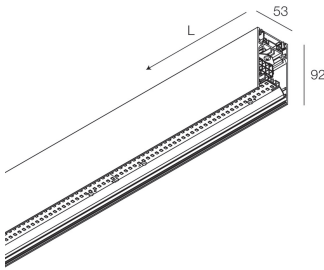

HERO PLUS B

114713.01 + 108906.99

HERO+B: 113W 3K 2520 BIA + HERO: DIFF. OPALE PER 2520

novalux
ITALIAN LIGHTING DESIGN SINCE 1948

Merkmale

Verwendung: Innen
Montageart: AUFHÄNGELEUCHTEN
Emission: DIREKTE/INDIREKTE
Optik: OPAL
Farbe: WEIß
Dimmung: ON/OFF
Notfall: NO
L: 2520mm
A: 53mm
H: 92mm
Hergestellt in: ITALY
Garantie: 5 Jahre
Gewicht: 9kg