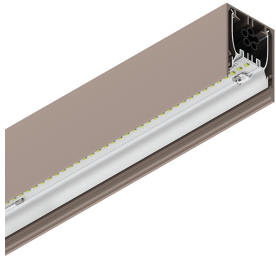

HERO PLUS B

114710.21 + 108933.99

HERO+B: 73W 3K 1680 CAP + HERO+: DIFF. OPALE ALTA TRASMIT PER 1680

novalux
ITALIAN LIGHTING DESIGN SINCE 1948

Merkmale

Verwendung: Innen
Montageart: AUFHÄNGELEUCHTEN
Emission: DIREKTE/INDIREKTE
Optik: OPALER SCHRIM MIT HOHER TRANSMISSION
Farbe: CAPPUCCINO
Dimmung: ON/OFF
Notfall: NO
L: 1680mm
A: 53mm
H: 92mm
Hergestellt in: ITALY
Garantie: 5 Jahre
Gewicht: 6kg