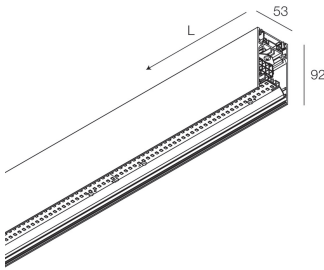

HERO PLUS B

114710.21 + 108933.99

HERO+B: 73W 3K 1680 CAP + HERO+: DIFF. OPALE ALTA TRASMIT PER 1680

novalux
ITALIAN LIGHTING DESIGN SINCE 1948

Merkmale

Verwendung: Innen
Montageart: AUFHÄNGELEUCHTEN
Emission: DIREKTE/INDIREKTE
Optik: OPALER SCHRIM MIT HOHER TRANSMISSION
Farbe: CAPPUCCINO
Dimmung: ON/OFF
Notfall: NO
L: 1680mm
A: 53mm
H: 92mm
Hergestellt in: ITALY
Garantie: 5 Jahre
Gewicht: 6kg