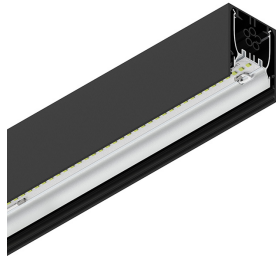

HERO PLUS B

114710.02 + 108933.99

HERO+B: 73W 3K 1680 NE + HERO+: DIFF. OPALE ALTA TRASMIT PER 1680

novalux
ITALIAN LIGHTING DESIGN SINCE 1948

Merkmale

Verwendung: Innen
Montageart: AUFHÄNGELEUCHTEN
Emission: DIREKTE/INDIREKTE
Optik: OPALER SCHRIM MIT HOHER TRANSMISSION
Farbe: SCHWARZ
Dimmung: ON/OFF
Notfall: NO
L: 1680mm
A: 53mm
H: 92mm
Hergestellt in: ITALY
Garantie: 5 Jahre
Gewicht: 6kg