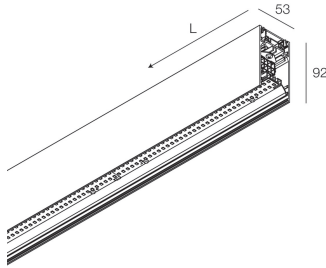

HERO PLUS B

114710.01 + 108933.99

HERO+B: 73W 3K 1680 BIA + HERO+: DIFF. OPALE ALTA TRASMIT PER 1680

novalux
ITALIAN LIGHTING DESIGN SINCE 1948

Merkmale

Verwendung: Innen
Montageart: AUFHÄNGELEUCHTEN
Emission: DIREKTE/INDIREKTE
Optik: OPALER SCHRIM MIT HOHER TRANSMISSION
Farbe: WEIß
Dimmung: ON/OFF
Notfall: NO
L: 1680mm
A: 53mm
H: 92mm
Hergestellt in: ITALY
Garantie: 5 Jahre
Gewicht: 6kg