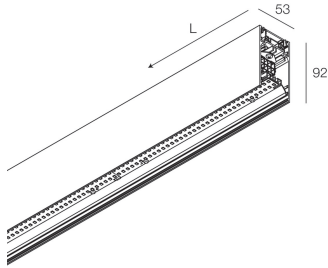

HERO PLUS B

114709.20 + 108911.99

HERO+B: 60W 3K 1400 CAF + HERO: DIFF.MICROPRISM. PER 1400

novalux
ITALIAN LIGHTING DESIGN SINCE 1948

Merkmale

Verwendung: Innen
Montageart: AUFHÄNGELEUCHTEN
Emission: DIREKTE/INDIREKTE
Optik: MIKROPRISMATISCH
Farbe: KAFFEE
Dimmung: ON/OFF
Notfall: NO
L: 1400mm
A: 53mm
H: 92mm
Hergestellt in: ITALY
Garantie: 5 Jahre
Gewicht: 5kg