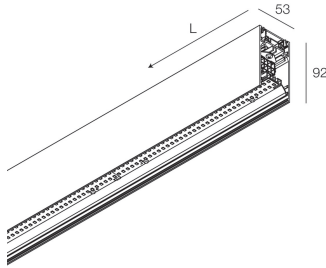

HERO PLUS B

114708.01 + 108931.99

HERO+B: 47W 3K 1120 BIA + HERO+: DIFF. OPALE ALTA TRASMIT PER 1120

novalux
ITALIAN LIGHTING DESIGN SINCE 1948

Merkmale

Verwendung: Innen
Montageart: AUFHÄNGELEUCHTEN
Emission: DIREKTE/INDIREKTE
Optik: OPALER SCHRIM MIT HOHER TRANSMISSION
Farbe: WEIß
Dimmung: ON/OFF
Notfall: NO
L: 1120mm
A: 53mm
H: 92mm
Hergestellt in: ITALY
Garantie: 5 Jahre
Gewicht: 4kg