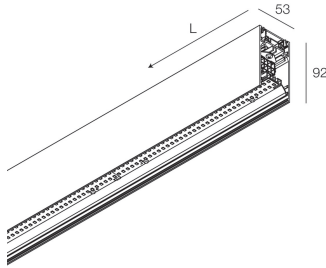

HERO PLUS B

114703.01 + 108912.99

HERO+B: 73W 2.7K 1680 BIA + HERO: DIFF.MICROPRISM. PER 1680

novalux
ITALIAN LIGHTING DESIGN SINCE 1948

Merkmale

Verwendung: Innen
Montageart: AUFHÄNGELEUCHTEN
Emission: DIREKTE/INDIREKTE
Optik: MIKROPRISMATISCH
Farbe: WEIß
Dimmung: ON/OFF
Notfall: NO
L: 1680mm
A: 53mm
H: 92mm
Hergestellt in: ITALY
Garantie: 5 Jahre
Gewicht: 6kg