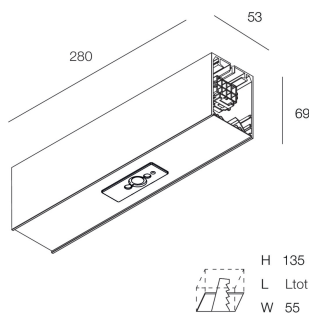

Technische Daten

IP: 40
Isolationsklasse: I
SELV: No

[HERO PLUS: Weitere Informationen über das Produkt](#)