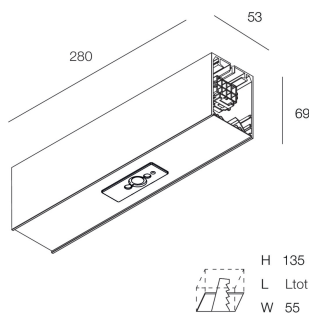

Technische Daten

IP: 40
Isolationsklasse: I
Versorgungsspannung: 220-240V 50/60Hz
SELV: No

[HERO PLUS: Weitere Informationen über das Produkt](#)