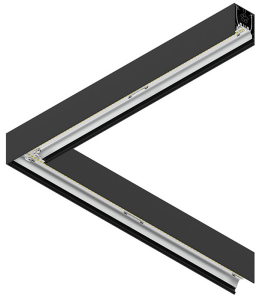

## Merkmale

Verwendung: Innen  
Montageart: WANDMONTAGE, IM GIPSKARTON EINGEBAUT, AUFHÄNGELEUCHTEN, DECKENMONTAGE, SCHIENE  
Emission: DIREKTE  
Optik: OPAL  
Farbe: SCHWARZ  
Dimmung: DALI2, PUSH  
Notfall: NO  
L: 594x594mm  
A: 53mm  
H: 69mm  
Hergestellt in: ITALY  
Garantie: 5 Jahre  
Gewicht: 2.1kg