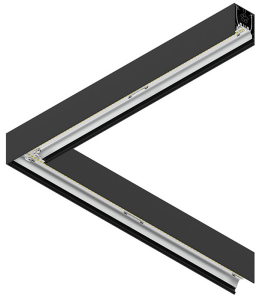

HERO PLUS

114658.02 + 108945.99

HERO+: ANG.DX 27W 2.7K 594 DALI NE + HERO+: DIFFUSORE MICROPRISM. ANGOLO

novalux
ITALIAN LIGHTING DESIGN SINCE 1948

H 135
L 594x594
W 55

Merkmale

Verwendung: Innen
Montageart: WANDMONTAGE, IM GIPSKARTON EINGEBAUT, AUFHÄNGELEUCHTEN, DECKENMONTAGE, SCHIENE
Emission: DIREKTE
Optik: MIKROPRISMATISCH
Farbe: SCHWARZ
Dimmung: DALI2, PUSH
Notfall: NO
L: 594x594mm
A: 53mm
H: 69mm
Hergestellt in: ITALY
Garantie: 5 Jahre
Gewicht: 2.1kg