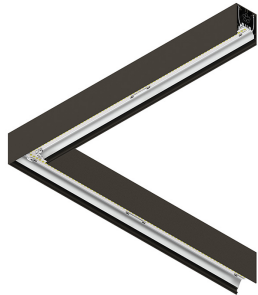

HERO PLUS

114657.20 + 108938.99

HERO+: ANG.SX 27W 4K 594 DALI CAF + HERO+: DIFF. OPALE ALTA TRASMIT ANG 594

novalux
ITALIAN LIGHTING DESIGN SINCE 1948

H 135
L 594x594
W 55

Merkmale

Verwendung: Innen
Montageart: WANDMONTAGE, IM GIPSKARTON EINGEBAUT, AUFHÄNGELEUCHTEN, DECKENMONTAGE, SCHIENE
Emission: DIREKTE
Optik: OPALER SCHRIM MIT HOHER TRANSMISSION
Farbe: KAFFEE
Dimmung: DALI2, PUSH
Notfall: NO
L: 594x594mm
A: 53mm
H: 69mm
Hergestellt in: ITALY
Garantie: 5 Jahre
Gewicht: 2.1kg