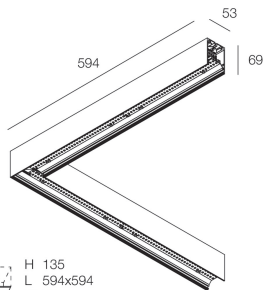

HERO PLUS

114657.02 + 108944.99

HERO+: ANG.SX 27W 4K 594 DALI NE + HERO+: DIFFUSORE OPALE PER ANGOLO 594

novalux
ITALIAN LIGHTING DESIGN SINCE 1948

H 135
L 594x594
W 55

Merkmale

Verwendung: Innen
Montageart: WANDMONTAGE, IM GIPSKARTON EINGEBAUT, AUFHÄNGELEUCHTEN, DECKENMONTAGE, SCHIENE
Emission: DIREKTE
Optik: OPAL
Farbe: SCHWARZ
Dimmung: DALI2, PUSH
Notfall: NO
L: 594x594mm
A: 53mm
H: 69mm
Hergestellt in: ITALY
Garantie: 5 Jahre
Gewicht: 2.1kg