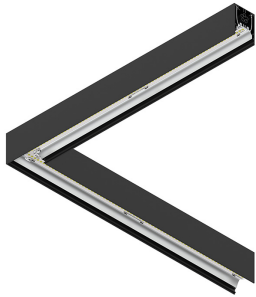

HERO PLUS

114657.02 + 108944.99

HERO+: ANG.SX 27W 4K 594 DALI NE + HERO+: DIFFUSORE OPALE PER ANGOLO 594

novalux
ITALIAN LIGHTING DESIGN SINCE 1948

H 135
L 594x594
W 55

Merkmale

Verwendung: Innen
Montageart: WANDMONTAGE, IM GIPSKARTON EINGEBAUT, AUFHÄNGELEUCHTEN, DECKENMONTAGE, SCHIENE
Emission: DIREKTE
Optik: OPAL
Farbe: SCHWARZ
Dimmung: DALI2, PUSH
Notfall: NO
L: 594x594mm
A: 53mm
H: 69mm
Hergestellt in: ITALY
Garantie: 5 Jahre
Gewicht: 2.1kg