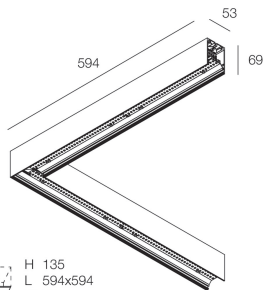

HERO PLUS

114653.20 + 108945.99

HERO+: ANG.DX 27W 3K 594 CAF + HERO+: DIFFUSORE MICROPRISM. ANGOLO 594

novalux
ITALIAN LIGHTING DESIGN SINCE 1948

Merkmale

Verwendung: Innen
Montageart: WANDMONTAGE, IM GIPSKARTON EINGEBAUT, AUFHÄNGELEUCHTEN, DECKENMONTAGE, SCHIENE
Emission: DIREKTE
Optik: MIKROPRISMATISCH
Farbe: KAFFEE
Dimmung: ON/OFF
Notfall: NO
L: 594x594mm
A: 53mm
H: 69mm
Hergestellt in: ITALY
Garantie: 5 Jahre
Gewicht: 2.1kg