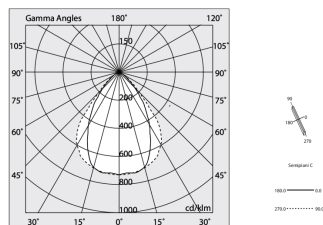

Konformität

CEI EN 60598-1:2021 + A11:2023, CEI EN 60598-2-1:2022, CEI EN 60598-2-2:2012, CEI EN 60598-2-22:2023

Normen

Photobiologisches Risiko: RISIKOGRUPPE 0 Zertifiziertes Gerät in der RISIKO-FREIEN GRUPPE, in Übereinstimmung mit der Bestimmung CEI EN 62471:2010-01, IEC TR 62778:2014.

CAM edilizia: CAM edilizia - Conforme al Decreto Ministeriale 23 giugno 2022 n.256 e 24 novembre 2025 n.256.

[HERO PLUS: Weitere Informationen über das Produkt](#)

Novalux S.r.l. via Marzabotto, 2 40050 Funo di Argelato (BO) Italien
Tel: +39 051 860558 · Fax: +39 051 6647859 · Mail: info@novalux.it · P.IVA 00536541204 · novalux.com
Diese Unternehmen unterliegt der Verwaltung und Koordinierung von Seiten der SLV GmbH

Dieses Datenblatt ist Eigentum der Novalux S.r.l., alle Rechte vorbehalten. Novalux S.r.l. behält sich das Recht vor, Änderungen ohne jede vorherige Benachrichtigung durchzuführen.
Letzte aktualisierung: 29/5/2026, 18:33:02