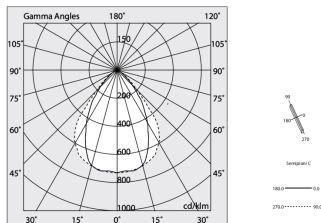

## Merkmale

Verwendung: Innen  
Montageart: WANDMONTAGE, IM GIPSKARTON EINGEBAUT, AUFHÄNGELEUCHTEN, DECKENMONTAGE, SCHIENE  
Emission: DIREKTE  
Optik: MIKROPRISMATISCH  
Farbe: SCHWARZ  
Dimmung: DALI2, PUSH  
Notfall: Laufzeit 1h/Aufladung 12h  
L: 1680mm  
A: 53mm  
H: 69mm  
Hergestellt in: ITALY  
Garantie: 5 Jahre außer Batterie  
Gewicht: 5.2kg