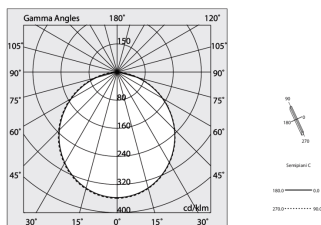

## Merkmale

Verwendung: Innen  
Montageart: WANDMONTAGE, IM GIPSKARTON EINGEBAUT, AUFHÄNGELEUCHTEN, DECKENMONTAGE, SCHIENE  
Emission: DIREKTE  
Optik: OPAL  
Farbe: CAPPUCCINO  
Dimmung: DALI2, PUSH  
Notfall: NO  
L: 2520mm  
A: 53mm  
H: 69mm  
Hergestellt in: ITALY  
Garantie: 5 Jahre  
Gewicht: 6.4kg