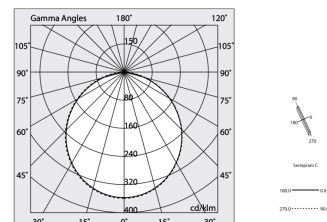

## Merkmale

Verwendung: Innen  
Montageart: WANDMONTAGE, IM GIPSKARTON EINGEBAUT, AUFHÄNGELEUCHTEN, DECKENMONTAGE, SCHIENE  
Emission: DIREKTE  
Optik: OPAL  
Farbe: SCHWARZ  
Dimmung: DALI2, PUSH  
Notfall: NO  
L: 1680mm  
A: 53mm  
H: 69mm  
Hergestellt in: ITALY  
Garantie: 5 Jahre  
Gewicht: 4.2kg