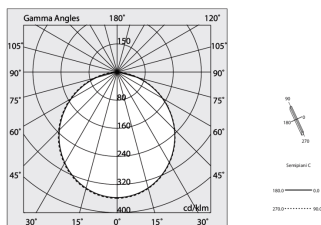

## Merkmale

Verwendung: Innen  
Montageart: WANDMONTAGE, IM GIPSKARTON EINGEBAUT, AUFHÄNGELEUCHTEN, DECKENMONTAGE, SCHIENE  
Emission: DIREKTE  
Optik: OPAL  
Farbe: KAFFEE  
Dimmung: DALI2, PUSH  
Notfall: NO  
L: 1960mm  
A: 53mm  
H: 69mm  
Hergestellt in: ITALY  
Garantie: 5 Jahre  
Gewicht: 5kg