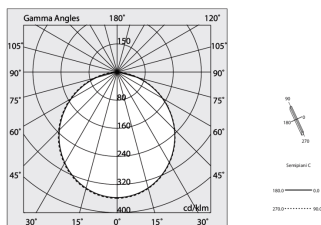

## Merkmale

Verwendung: Innen  
Montageart: WANDMONTAGE, IM GIPSKARTON EINGEBAUT, AUFHÄNGELEUCHTEN, DECKENMONTAGE, SCHIENE  
Emission: DIREKTE  
Optik: OPAL  
Farbe: SCHWARZ  
Dimmung: DALI2, PUSH  
Notfall: NO  
L: 1680mm  
A: 53mm  
H: 69mm  
Hergestellt in: ITALY  
Garantie: 5 Jahre  
Gewicht: 4.2kg