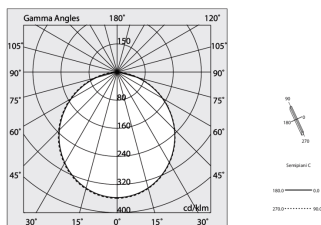

## Merkmale

Verwendung: Innen  
Montageart: WANDMONTAGE, IM GIPSKARTON EINGEBAUT, AUFHÄNGELEUCHTEN, DECKENMONTAGE, SCHIENE  
Emission: DIREKTE  
Optik: OPAL  
Farbe: WEIß  
Dimmung: DALI2, PUSH  
Notfall: NO  
L: 1120mm  
A: 53mm  
H: 69mm  
Hergestellt in: ITALY  
Garantie: 5 Jahre  
Gewicht: 2.8kg