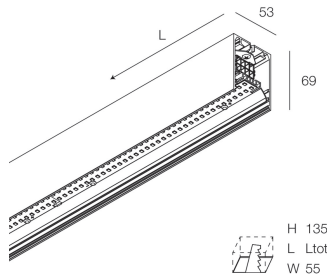

HERO PLUS

114627.01 + 108936.99

HERO+: 60W 2.7K 2520 DALI/PUSH BIA + HERO+: DIFF. OPALE ALTA TRASMIT PER 2520

novalux
ITALIAN LIGHTING DESIGN SINCE 1948

Merkmale

Verwendung: Innen
Montageart: WANDMONTAGE, IM GIPSKARTON EINGEBAUT, AUFHÄNGELEUCHTEN, DECKENMONTAGE, SCHIENE
Emission: DIREKTE
Optik: OPALER SCHRIM MIT HOHER TRANSMISSION
Farbe: WEIß
Dimmung: DALI2, PUSH
Notfall: NO
L: 2520mm
A: 53mm
H: 69mm
Hergestellt in: ITALY
Garantie: 5 Jahre
Gewicht: 6.4kg