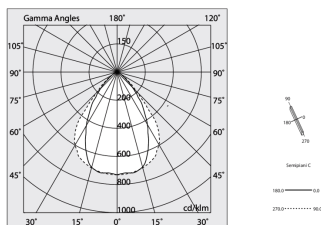

HERO PLUS

114621.20 + 108916.99

HERO+: 66W 4K 2800 CAF + HERO: DIFF.MICROPRISM. PER 2800

novalux
ITALIAN LIGHTING DESIGN SINCE 1948

Merkmale

Verwendung: Innen
Montageart: WANDMONTAGE, IM GIPSKARTON EINGEBAUT, AUFHÄNGELEUCHTEN, DECKENMONTAGE, SCHIENE
Emission: DIREKTE
Optik: MIKROPRISMATISCH
Farbe: KAFFEE
Dimmung: ON/OFF
Notfall: NO
L: 2800mm
A: 53mm
H: 69mm
Hergestellt in: ITALY
Garantie: 5 Jahre
Gewicht: 7kg