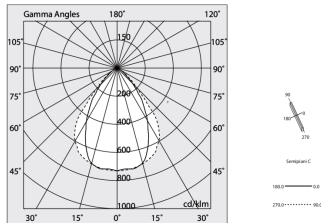

HERO PLUS

114621.02 + 108916.99

HERO+: 66W 4K 2800 NE + HERO: DIFF.MICROPRISM. PER 2800

novalux
ITALIAN LIGHTING DESIGN SINCE 1948

H 135
L Ltot
W 55

Merkmale

Verwendung: Innen
Montageart: WANDMONTAGE, IM GIPSKARTON EINGEBAUT, AUFHÄNGELEUCHTEN, DECKENMONTAGE, SCHIENE
Emission: DIREKTE
Optik: MIKROPRISMATISCH
Farbe: SCHWARZ
Dimmung: ON/OFF
Notfall: NO
L: 2800mm
A: 53mm
H: 69mm
Hergestellt in: ITALY
Garantie: 5 Jahre
Gewicht: 7kg