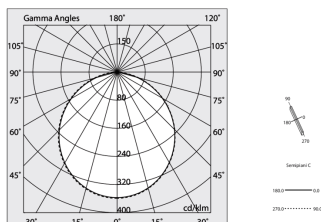

HERO PLUS

114621.01 + 108907.99

HERO+: 66W 4K 2800 BIA + HERO: DIFF. OPALE PER 2800

novalux
ITALIAN LIGHTING DESIGN SINCE 1948

Merkmale

Verwendung: Innen
Montageart: WANDMONTAGE, IM GIPSKARTON EINGEBAUT, AUFHÄNGELEUCHTEN, DECKENMONTAGE, SCHIENE
Emission: DIREKTE
Optik: OPAL
Farbe: WEIß
Dimmung: ON/OFF
Notfall: NO
L: 2800mm
A: 53mm
H: 69mm
Hergestellt in: ITALY
Garantie: 5 Jahre
Gewicht: 7kg