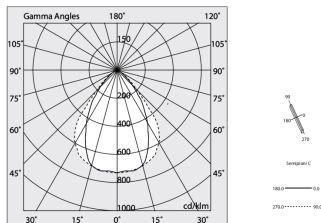

HERO PLUS

114620.02 + 108915.99

HERO+: 60W 4K 2520 NE + HERO: DIFF.MICROPRISM. PER 2520

novalux
ITALIAN LIGHTING DESIGN SINCE 1948

H 135
L Ltot
W 55

Merkmale

Verwendung: Innen
Montageart: WANDMONTAGE, IM GIPSKARTON EINGEBAUT, AUFHÄNGELEUCHTEN, DECKENMONTAGE, SCHIENE
Emission: DIREKTE
Optik: MIKROPRISMATISCH
Farbe: SCHWARZ
Dimmung: ON/OFF
Notfall: NO
L: 2520mm
A: 53mm
H: 69mm
Hergestellt in: ITALY
Garantie: 5 Jahre
Gewicht: 6.4kg