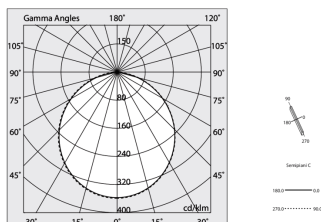

HERO PLUS

114620.01 + 108906.99

HERO+: 60W 4K 2520 BIA + HERO: DIFF. OPALE PER 2520

novalux
ITALIAN LIGHTING DESIGN SINCE 1948

Merkmale

Verwendung: Innen
Montageart: WANDMONTAGE, IM GIPSKARTON EINGEBAUT, AUFHÄNGELEUCHTEN, DECKENMONTAGE, SCHIENE
Emission: DIREKTE
Optik: OPAL
Farbe: WEIß
Dimmung: ON/OFF
Notfall: NO
L: 2520mm
A: 53mm
H: 69mm
Hergestellt in: ITALY
Garantie: 5 Jahre
Gewicht: 6.4kg