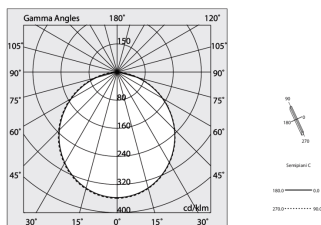

## Merkmale

Verwendung: Innen  
Montageart: WANDMONTAGE, IM GIPSKARTON EINGEBAUT, AUFHÄNGELEUCHTEN, DECKENMONTAGE, SCHIENE  
Emission: DIREKTE  
Optik: OPAL  
Farbe: KAFFEE  
Dimmung: ON/OFF  
Notfall: NO  
L: 2240mm  
A: 53mm  
H: 69mm  
Hergestellt in: ITALY  
Garantie: 5 Jahre  
Gewicht: 5.6kg