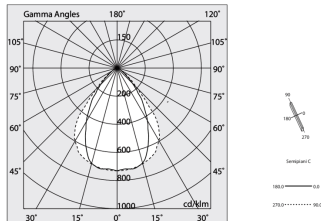

HERO PLUS

114619.02 + 108914.99

HERO+: 53W 4K 2240 NE + HERO: DIFF.MICROPRISM. PER 2240

novalux
ITALIAN LIGHTING DESIGN SINCE 1948

H 135
L Ltot
W 55

Merkmale

Verwendung: Innen
Montageart: WANDMONTAGE, IM GIPSKARTON EINGEBAUT, AUFHÄNGELEUCHTEN, DECKENMONTAGE, SCHIENE
Emission: DIREKTE
Optik: MIKROPRISMATISCH
Farbe: SCHWARZ
Dimmung: ON/OFF
Notfall: NO
L: 2240mm
A: 53mm
H: 69mm
Hergestellt in: ITALY
Garantie: 5 Jahre
Gewicht: 5.6kg