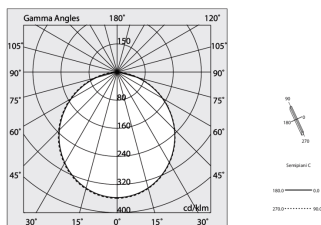

HERO PLUS

114617.01 + 108903.99

HERO+: 40W 4K 1680 BIA + HERO: DIFF. OPALE PER 1680

novalux
ITALIAN LIGHTING DESIGN SINCE 1948

Merkmale

Verwendung: Innen
Montageart: WANDMONTAGE, IM GIPSKARTON EINGEBAUT, AUFHÄNGELEUCHTEN, DECKENMONTAGE, SCHIENE
Emission: DIREKTE
Optik: OPAL
Farbe: WEIß
Dimmung: ON/OFF
Notfall: NO
L: 1680mm
A: 53mm
H: 69mm
Hergestellt in: ITALY
Garantie: 5 Jahre
Gewicht: 4.2kg

Technische Daten

Eingangsleistung der Leuchte: 44W
Lichtstrom der Leuchte: 4171lm
IP: 40
Isolationsklasse: I
Nr. der Treiber pro Produkt: 1
Versorgungsspannung: 220-240V 50/60Hz
SELV: Si

Quelle

Lichtquelle: LED
Leistung der Stromquelle: 40W
Lichtstromquelle: 6906lm
Farbtemperatur: 4000K
CRI: >90
Farbtoleranz: 3 Step MacAdam
Lebensdauer LED: 50000h L90 B10

Konformität

CEI EN 60598-1:2021 + A11:2023, CEI EN 60598-2-1:2022, CEI EN 60598-2-2:2012

Normen

Photobiologisches Risiko: RISIKOGRUPPE 0 Zertifiziertes Gerät in der RISIKO-FREIEN GRUPPE, in Übereinstimmung mit der Bestimmung CEI EN 62471:2010-01, IEC TR 62778:2014.

CAM edilizia: CAM edilizia - Conforme al Decreto Ministeriale 23 giugno 2022 n.256 e 24 novembre 2025 n.256.

[HERO PLUS: Weitere Informationen über das Produkt](#)

Novalux S.r.l. via Marzabotto, 2 40050 Funo di Argelato (BO) Italien
Tel: +39 051 860558 · Fax: +39 051 6647859 · Mail: info@novalux.it · P.IVA 00536541204 · novalux.com
Diese Unternehmen unterliegt der Verwaltung und Koordinierung von Seiten der SLV GmbH

Dieses Datenblatt ist Eigentum der Novalux S.r.l., alle Rechte vorbehalten. Novalux S.r.l. behält sich das Recht vor, Änderungen ohne jede vorherige Benachrichtigung durchzuführen.
Letzte aktualisierung: 29/5/2026, 18:23:09